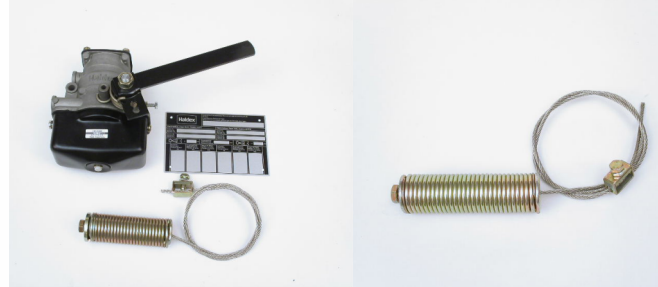

Ausdauernde Tieflader und Kipper für starke Unternehmer mit unverwechselbarem Gesicht

Blomenröhr Fahrzeugbau GmbH • Schneidweg 31 • 59590 Geseke

gültig bei Bestellung bis 31.03.2017

Winteraktion

Sonderrabatt auf Original-Ersatzteile

Auf alle Bremsbeläge von BPW aus unserem Sortiment

15% Rabatt

Zugbaumwinde Murauer verzinkt

jetzt **155,00€** ~~-(186,00€)~~

Einzelräder für unsere Stützräder:

loses Rad 200 x 50 (570 250)

jetzt **10,00€** ~~-(13,50€)~~

loses Rad 280 x 70 (570 280)

jetzt **35,00€** ~~-(43,55€)~~

loses Rad 400 x 80 (570 290)

jetzt **100,00€** ~~-(121,92€)~~

Bremsventil Haldex (305 250)

jetzt **110,00€** ~~-(131,35€)~~

ALB-Regler Haldex (305 390)

jetzt **155,00€** ~~-(188,00€)~~

ALB Feder lang Haldex (305 790)

jetzt **90,00€** ~~-(109,80€)~~

ALB Feder kurz Haldex (305 800)

jetzt **21,00€** ~~-(27,50€)~~

Bitte achten Sie darauf, nur Original-Ersatzteile zu verwenden! Ansonsten erlischt unter Umständen Ihre Betriebserlaubnis (wichtig bei Tiefladern mit EG-Typgenehmigung!)